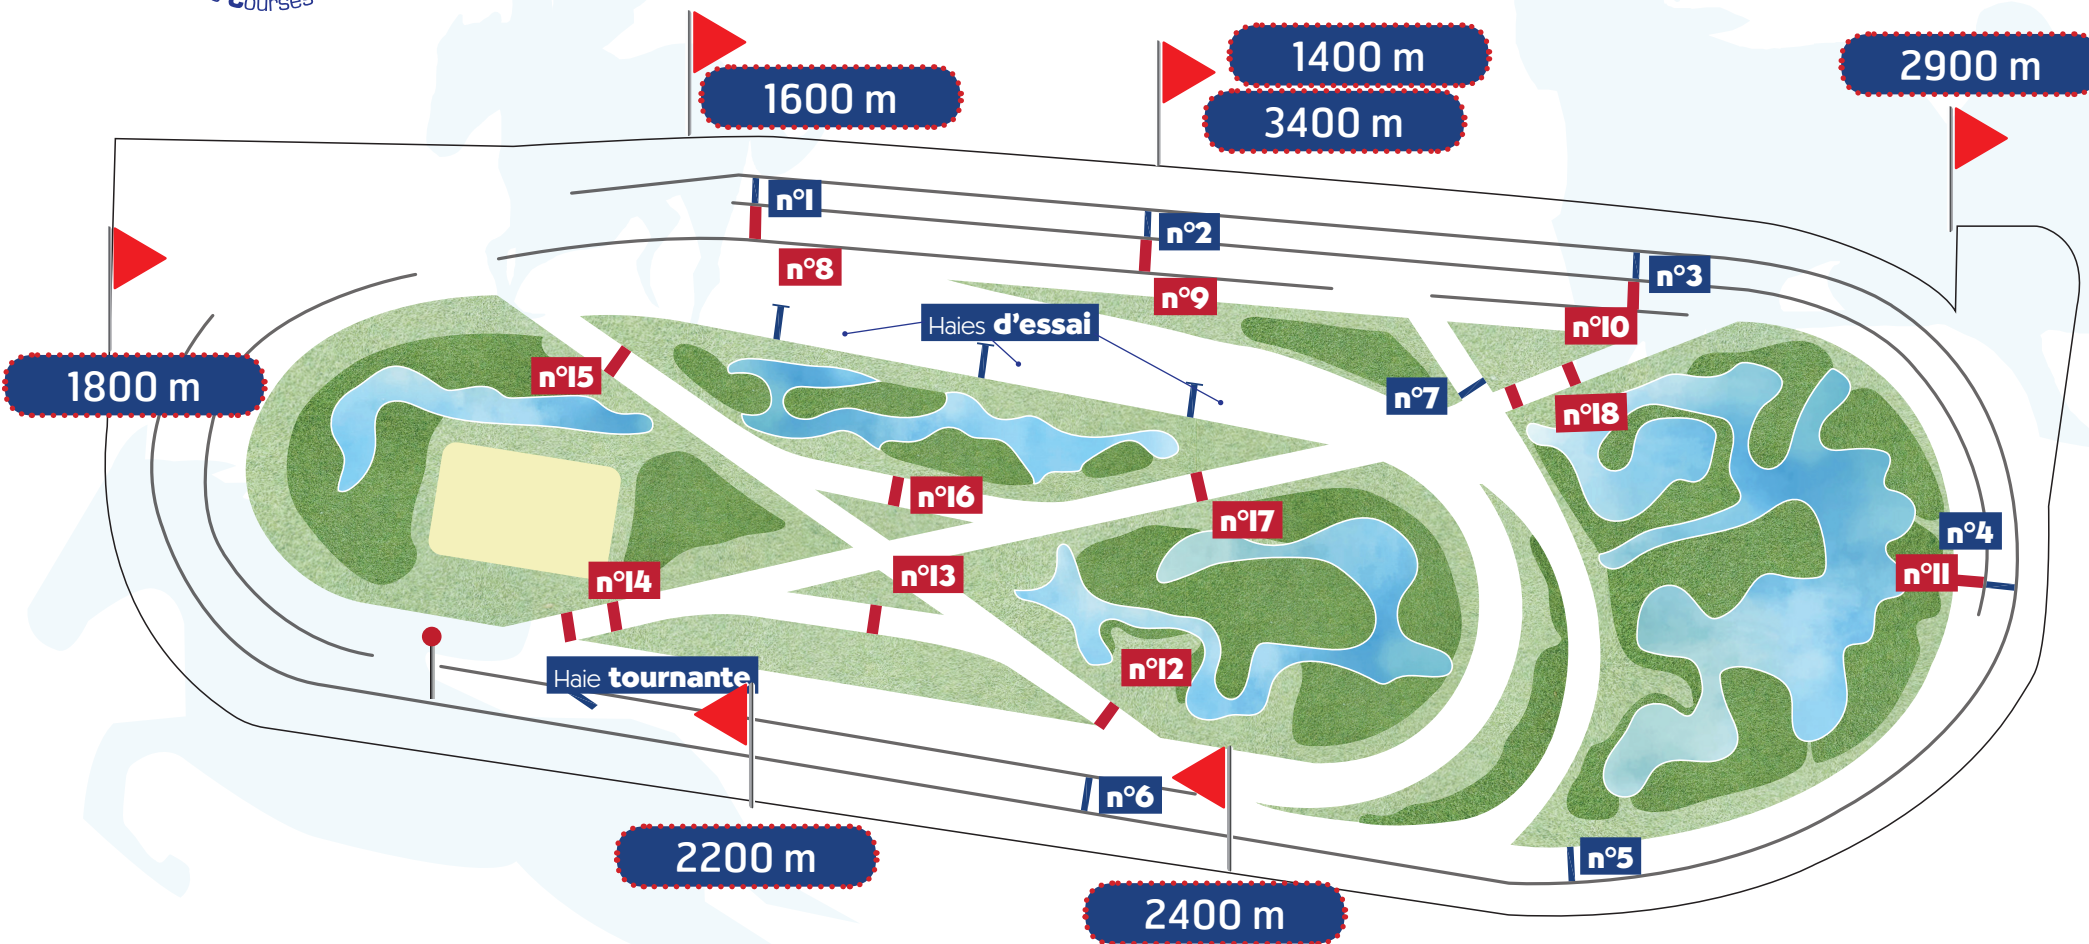

PLAN DES DÉPARTS

Plan des départs par zone

Courses de Plat

Légende

- | | | | |
|---|---|---|--|
| Haies | Arrivée | Buttes en herbe | ▶ Départ |
| Steeple-Chase | Ruisseau | Carrière | |

Plan des départs légendé

Piste de Plat

- 1 | 400 m
- 2 | 600 m
- 3 | 800 m
- 4 | 2 200 m
- 5 | 2 400 m
- 6 | 2 900 m
- 7 | 3 400 m

Légende

- | | | | |
|---|--|---|--|
| Haies | Arrivée | Buttes en herbe | Départ |
| Steeple-Chase | Ruisseau | Carrière | Ligne droite 460 m |

PARCOURS

Parcours

Plat 1400m

Légende

- | | | | |
|---------------|----------|-----------------|----------|
| Haies | Arrivée | Buttes en herbe | Parcours |
| Steeple-Chase | Ruisseau | Carrière | Départ |

Plat 1800m

Légende

- | | | | |
|---------------|----------|-----------------|----------|
| Haies | Arrivée | Buttes en herbe | Parcours |
| Steeple-Chase | Ruisseau | Carrière | Départ |

Parcours

Plat 2200m