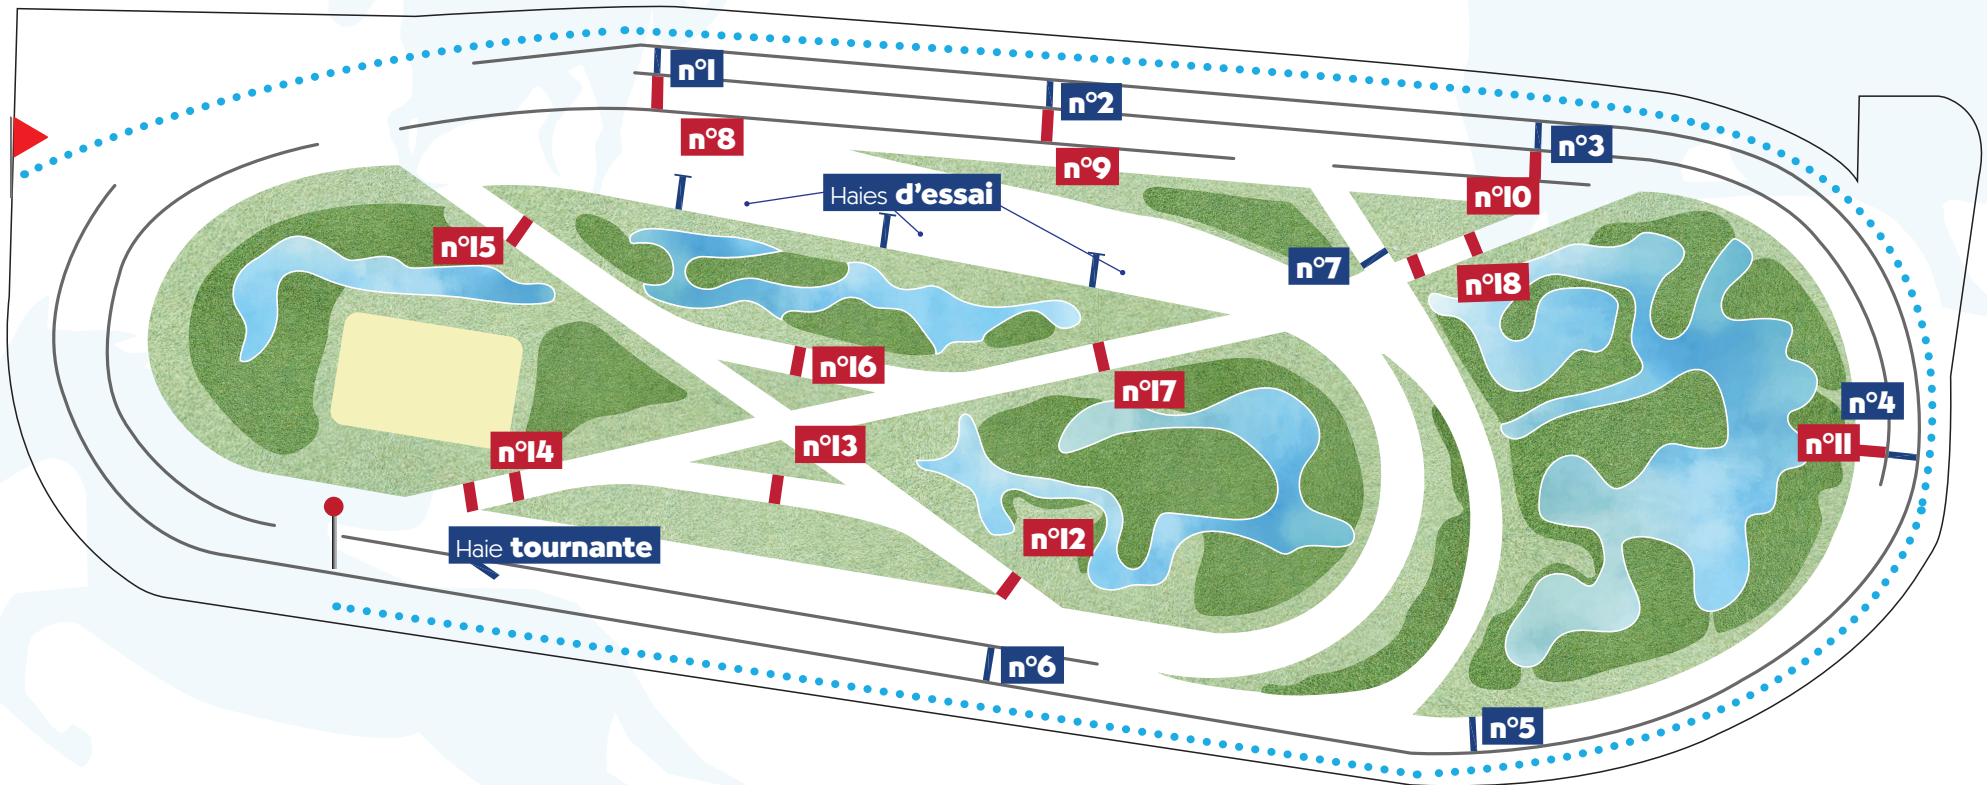

Piste de Plat

- 1 | 400 m
- 2 | 600 m
- 3 | 800 m
- 4 | 2 200 m
- 5 | 2 400 m
- 6 | 2 900 m
- 7 | 3 400 m

Légende

- | | | | |
|---|--|---|--|
| Haies | Arrivée | Buttes en herbe | Départ |
| Steeple-Chase | Ruisseau | Carrière | Ligne droite 460 m |

PARCOURS

Parcours

Plat 1400m

Légende

- | | | | |
|---------------|----------|-----------------|----------|
| Haies | Arrivée | Buttes en herbe | Parcours |
| Steeple-Chase | Ruisseau | Carrière | Départ |

Parcours

Plat 1600m

Légende

- | | | | |
|---------------|----------|-----------------|----------|
| Haies | Arrivée | Buttes en herbe | Parcours |
| Steeple-Chase | Ruisseau | Carrière | Départ |

Parcours

Plat 1800m

Légende

- | | | | |
|---------------|----------|-----------------|----------|
| Haies | Arrivée | Buttes en herbe | Parcours |
| Steeple-Chase | Ruisseau | Carrière | Départ |

Parcours

Plat 2200m