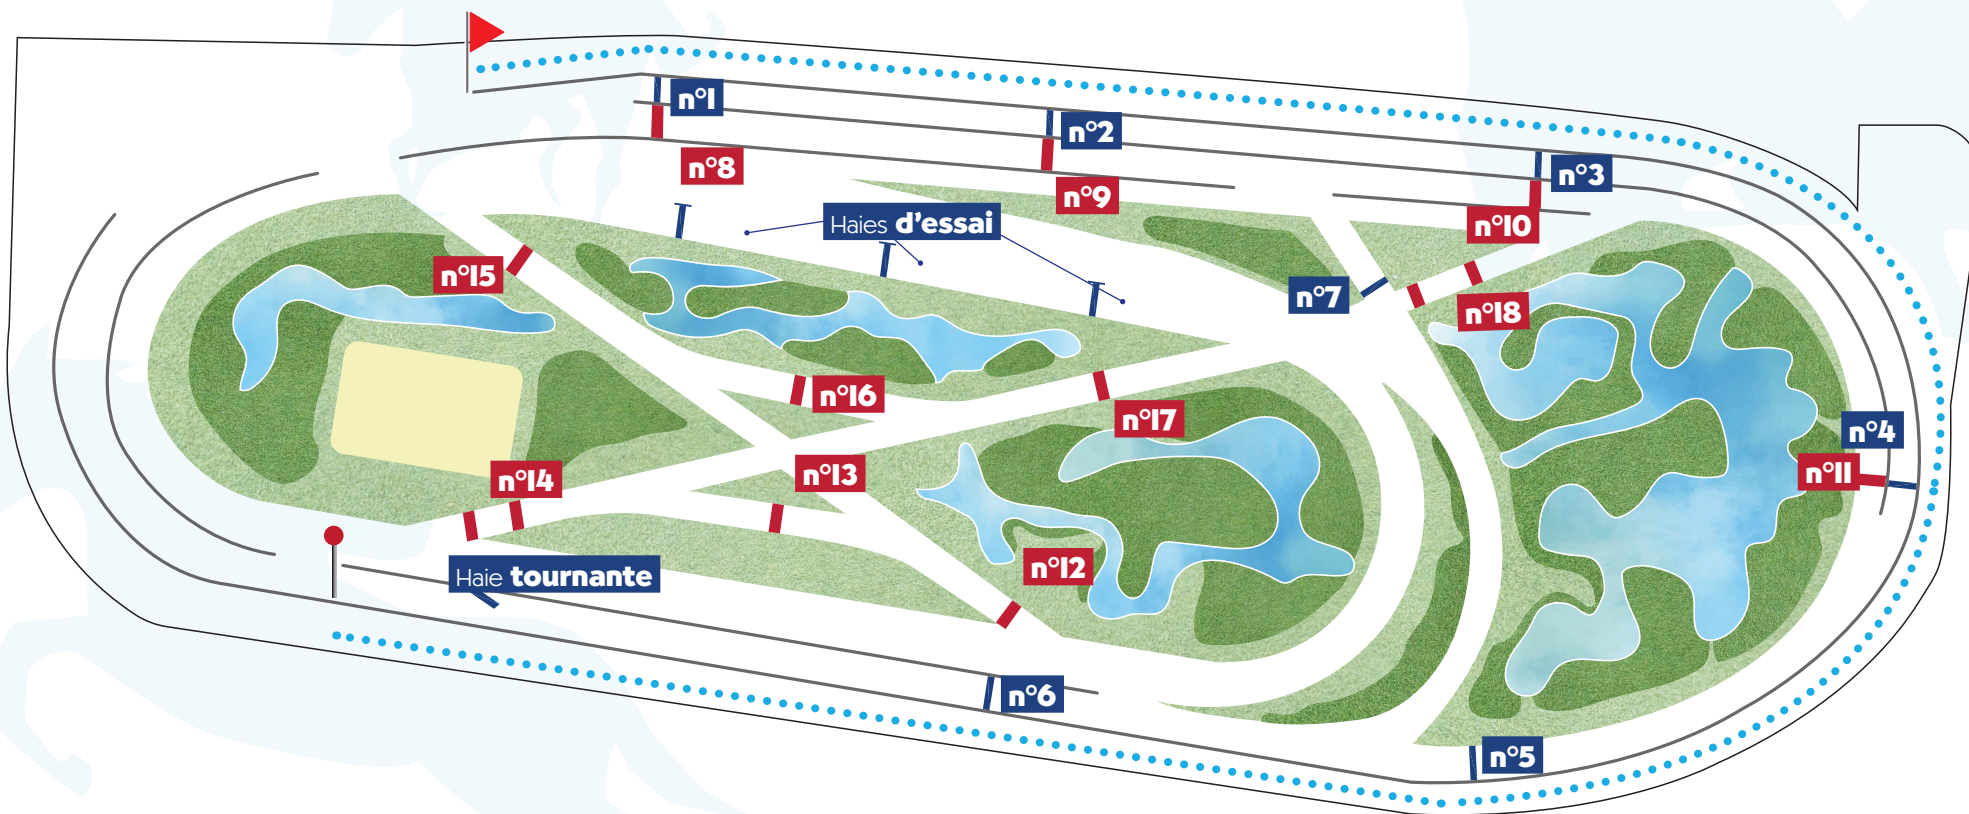

PLAN DES DÉPARTS

Plan des départs par zone

Courses de Plat

Légende

- | | | | |
|---|---|---|--|
| Haies | Arrivée | Buttes en herbe | ▶ Départ |
| Steeple-Chase | Ruisseau | Carrière | |

Plan des départs légendé

Piste de Plat

- 1 | 400 m
- 2 | 600 m
- 3 | 800 m
- 4 | 2 200 m
- 5 | 2 400 m
- 6 | 2 900 m
- 7 | 3 400 m

Légende

- | | | | |
|---|--|---|--|
| Haies | Arrivée | Buttes en herbe | Départ |
| Steeple-Chase | Ruisseau | Carrière | Ligne droite 460 m |

PARCOURS

Parcours

Plat 1400m

Légende

- | | | | |
|---------------|----------|-----------------|----------|
| Haies | Arrivée | Buttes en herbe | Parcours |
| Steeple-Chase | Ruisseau | Carrière | Départ |

Parcours

Plat 1600m

Légende

- | | | | |
|---------------|----------|-----------------|----------|
| Haies | Arrivée | Buttes en herbe | Parcours |
| Steeple-Chase | Ruisseau | Carrière | Départ |

Parcours