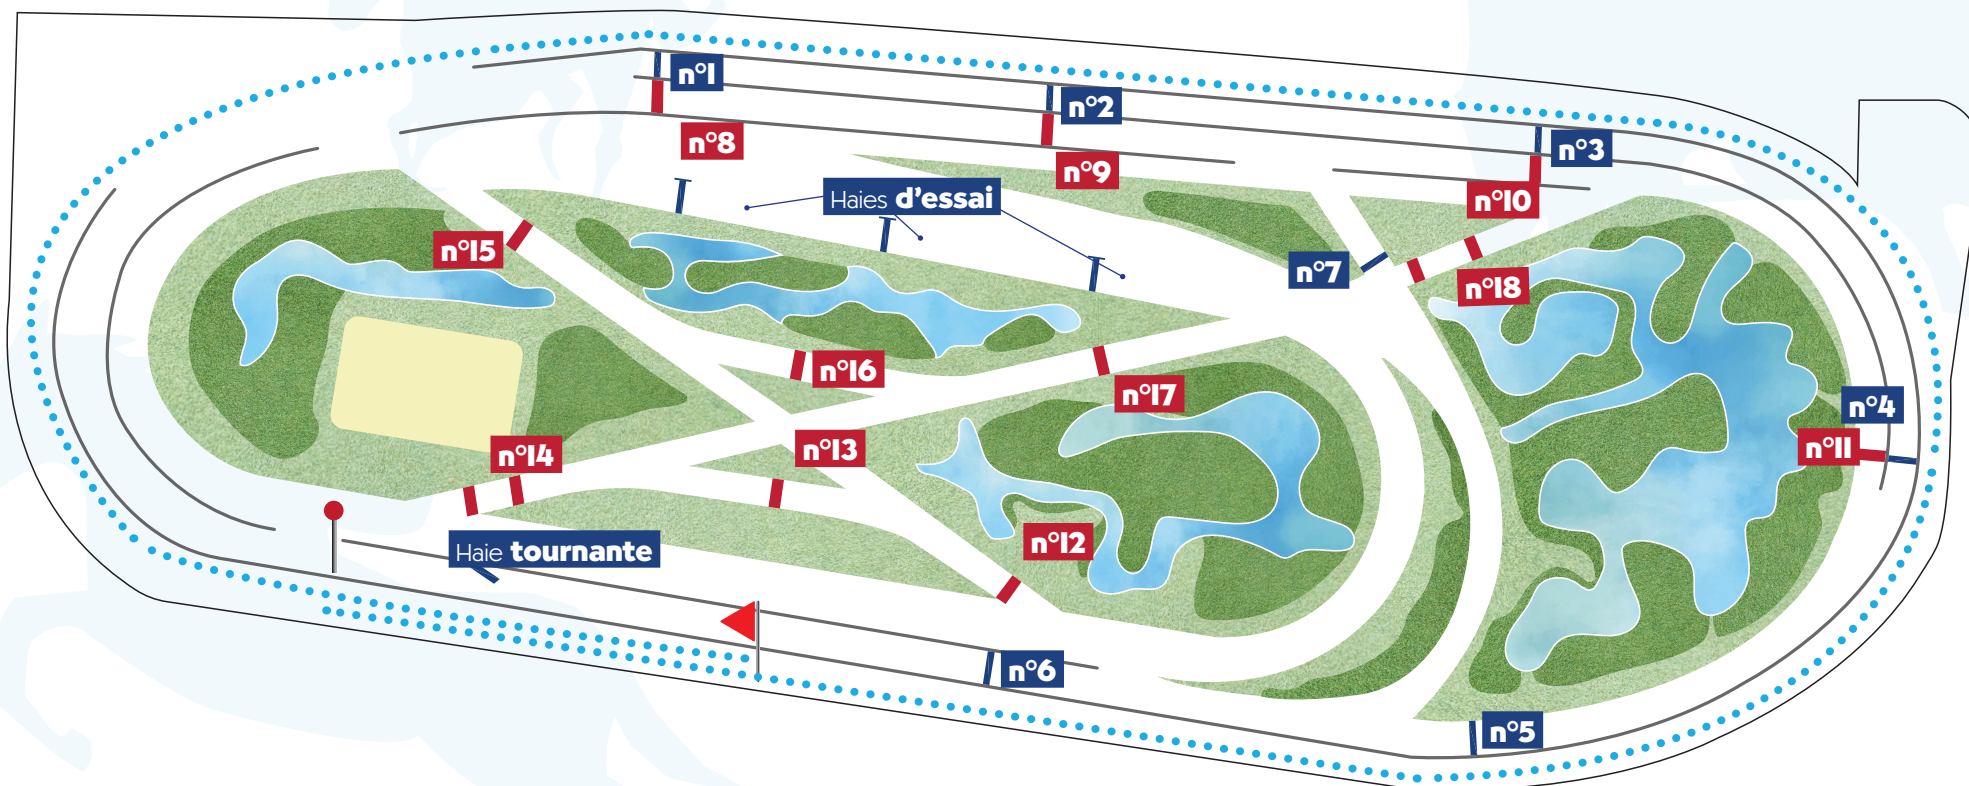

Parcours

Plat 1600m

Légende

- | | | | |
|---------------|----------|-----------------|----------|
| Haies | Arrivée | Buttes en herbe | Parcours |
| Steeple-Chase | Ruisseau | Carrière | Départ |

Parcours

Plat 1800m

Légende

- | | | | |
|---------------|----------|-----------------|----------|
| Haies | Arrivée | Buttes en herbe | Parcours |
| Steeple-Chase | Ruisseau | Carrière | Départ |

Parcours

Plat 2200m

Légende

- | | | | |
|---------------|----------|-----------------|----------|
| Haies | Arrivée | Buttes en herbe | Parcours |
| Steeple-Chase | Ruisseau | Carrière | Départ |

Parcours

Plat 2400m

Légende

- | | | | |
|---------------|----------|-----------------|----------|
| Haies | Arrivée | Buttes en herbe | Parcours |
| Steeple-Chase | Ruisseau | Carrière | Départ |

Parcours

Plat 2900m

Légende

- | | | | |
|---------------|----------|-----------------|----------|
| Haies | Arrivée | Buttes en herbe | Parcours |
| Steeple-Chase | Ruisseau | Carrière | Départ |

Parcours