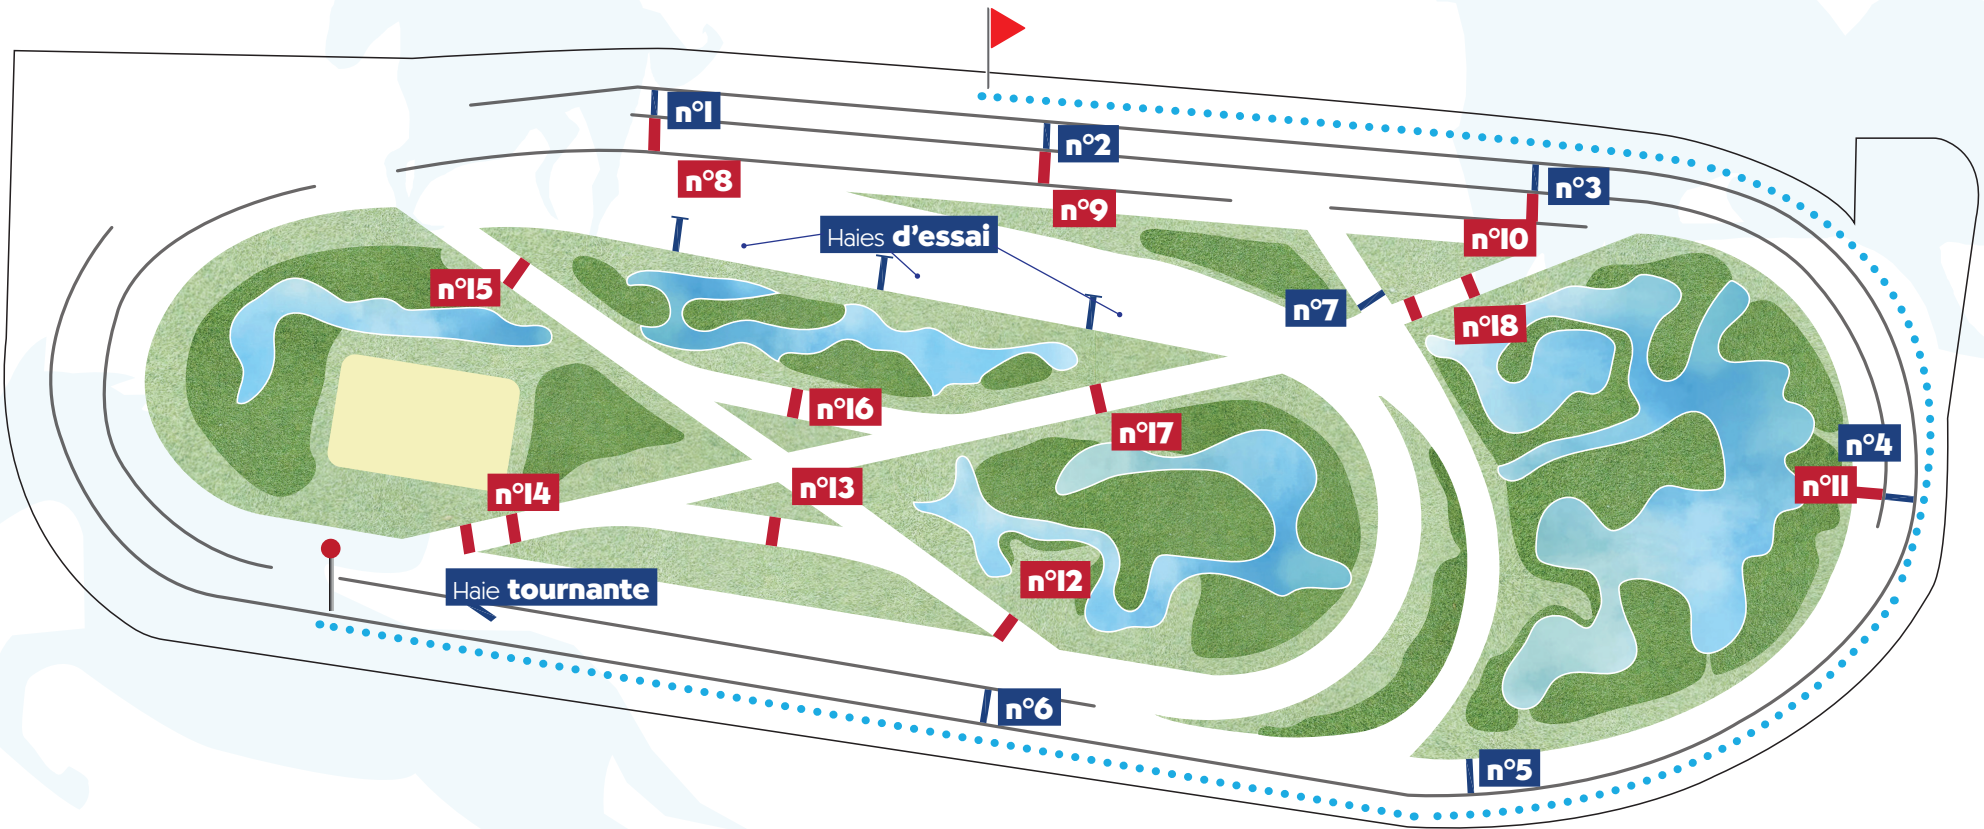

PLAN DES DÉPARTS

Plan des départs par zone

Courses de Plat

Légende

- | | | | |
|---|---|---|--|
| Haies | Arrivée | Buttes en herbe | ▶ Départ |
| Steeple-Chase | Ruisseau | Carrière | |

Plan des départs légendé

Piste de Plat

- 1 | 400 m
- 2 | 600 m
- 3 | 800 m
- 4 | 2 200 m
- 5 | 2 400 m
- 6 | 2 900 m
- 7 | 3 400 m

Légende

- | | | | |
|---|--|---|--|
| Haies | Arrivée | Buttes en herbe | Départ |
| Steeple-Chase | Ruisseau | Carrière | Ligne droite 460 m |

PARCOURS

Parcours

Plat 1400m

Légende

- | | | | |
|---------------|----------|-----------------|----------|
| Haies | Arrivée | Buttes en herbe | Parcours |
| Steeple-Chase | Ruisseau | Carrière | Départ |

Plat 1800m

Légende

- | | | | |
|---------------|----------|-----------------|----------|
| Haies | Arrivée | Buttes en herbe | Parcours |
| Steeple-Chase | Ruisseau | Carrière | Départ |

Parcours

Plat 2200m