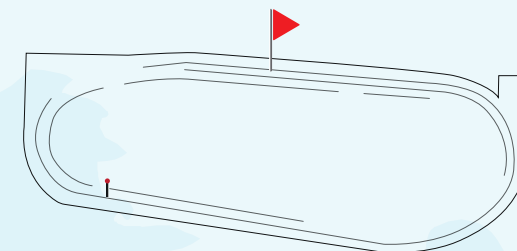

Parcours

Plat 2900m

Légende

- | | | | |
|---------------|----------|-----------------|----------|
| Haies | Arrivée | Buttes en herbe | Parcours |
| Steeple-Chase | Ruisseau | Carrière | Départ |

Parcours

Plat 3400m

Légende

- | | | | |
|---------------|----------|-----------------|----------|
| Haies | Arrivée | Buttes en herbe | Parcours |
| Steeple-Chase | Ruisseau | Carrière | Départ |