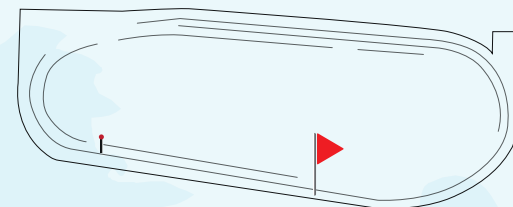

Parcours

Plat 1600m

Légende

- | | | | |
|---------------|----------|-----------------|----------|
| Haies | Arrivée | Buttes en herbe | Parcours |
| Steeple-Chase | Ruisseau | Carrière | Départ |

Parcours

Plat 1800m

Légende

- | | | | |
|---------------|----------|-----------------|----------|
| Haies | Arrivée | Buttes en herbe | Parcours |
| Steeple-Chase | Ruisseau | Carrière | Départ |

Parcours

Plat 2200m

Légende

- | | | | |
|---------------|----------|-----------------|----------|
| Haies | Arrivée | Buttes en herbe | Parcours |
| Steeple-Chase | Ruisseau | Carrière | Départ |

Parcours

Plat 2400m

Légende

- | | | | |
|---------------|----------|-----------------|----------|
| Haies | Arrivée | Buttes en herbe | Parcours |
| Steeple-Chase | Ruisseau | Carrière | Départ |