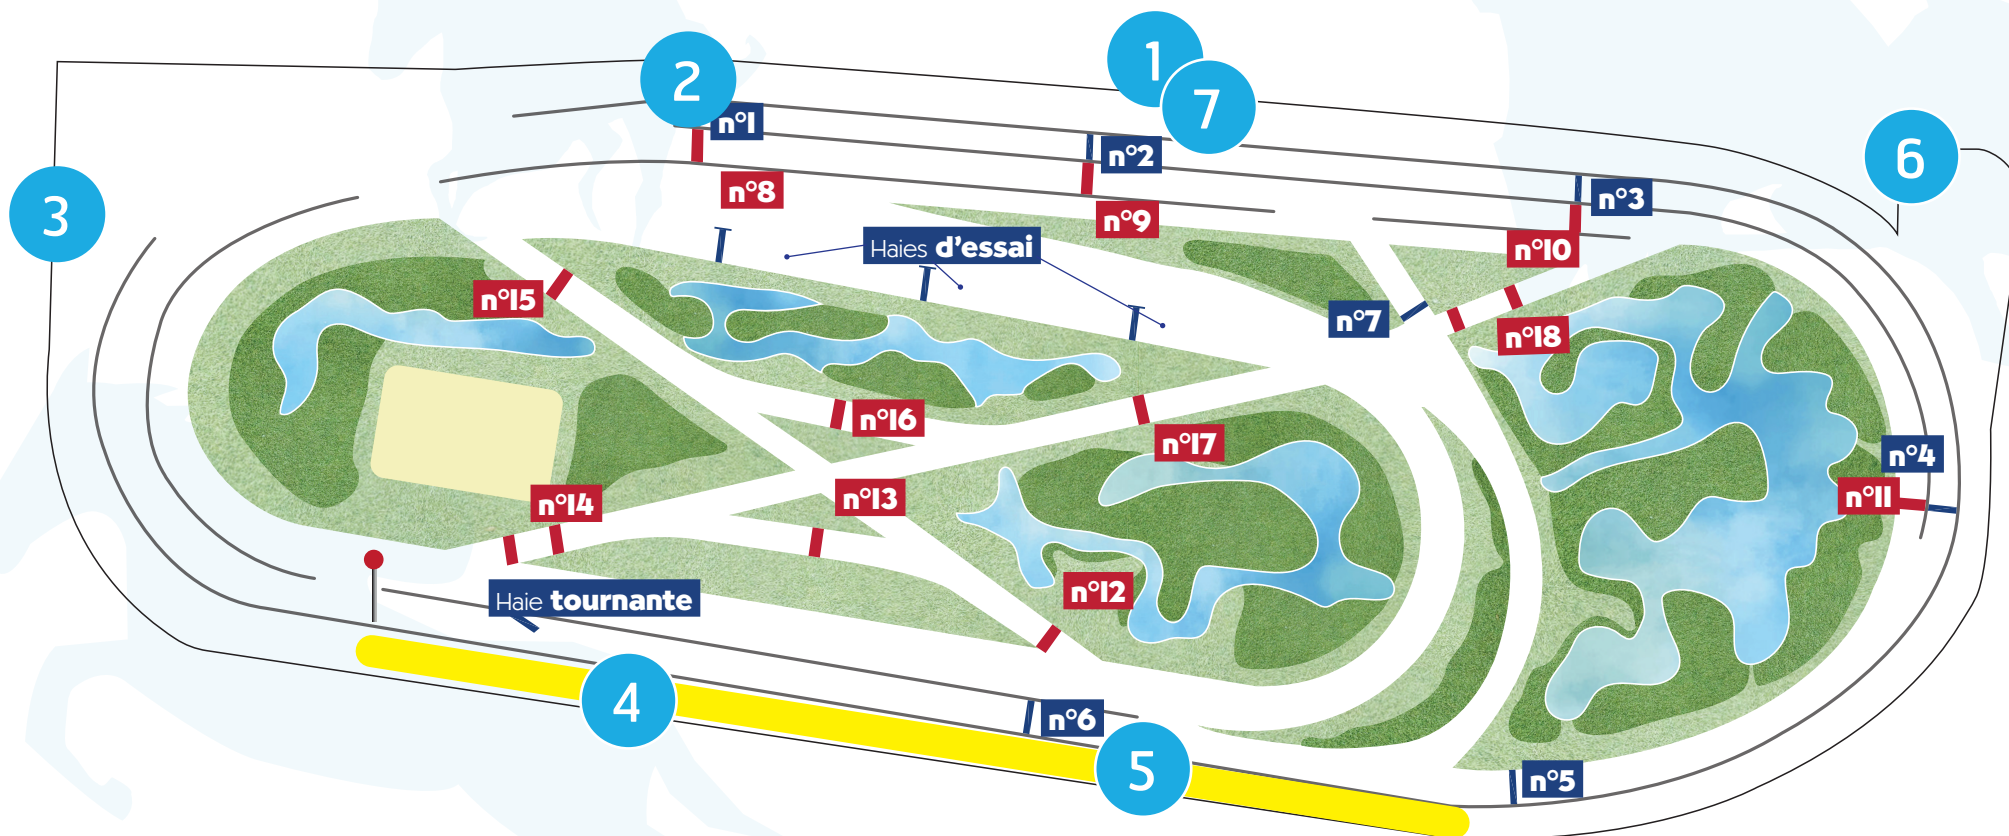

PLAN DES DÉPARTS

Plan des départs par zone

Courses de Plat

Légende

- | | | | |
|---|---|---|--|
| Haies | Arrivée | Buttes en herbe | ▶ Départ |
| Steeple-Chase | Ruisseau | Carrière | |

Plan des départs légendé

Piste de Plat

- 1 | 400 m
- 2 | 600 m
- 3 | 800 m
- 4 | 2 200 m
- 5 | 2 400 m
- 6 | 2 900 m
- 7 | 3 400 m

Légende

- | | | | |
|---|--|---|--|
| Haies | Arrivée | Buttes en herbe | Départ |
| Steeple-Chase | Ruisseau | Carrière | Ligne droite 460 m |

PARCOURS

Parcours

Plat 1400m

Légende

- | | | | |
|---------------|----------|-----------------|----------|
| Haies | Arrivée | Buttes en herbe | Parcours |
| Steeple-Chase | Ruisseau | Carrière | Départ |

Plat 1800m

Légende

- | | | | |
|---------------|----------|-----------------|----------|
| Haies | Arrivée | Buttes en herbe | Parcours |
| Steeple-Chase | Ruisseau | Carrière | Départ |

Parcours

Plat 2200m