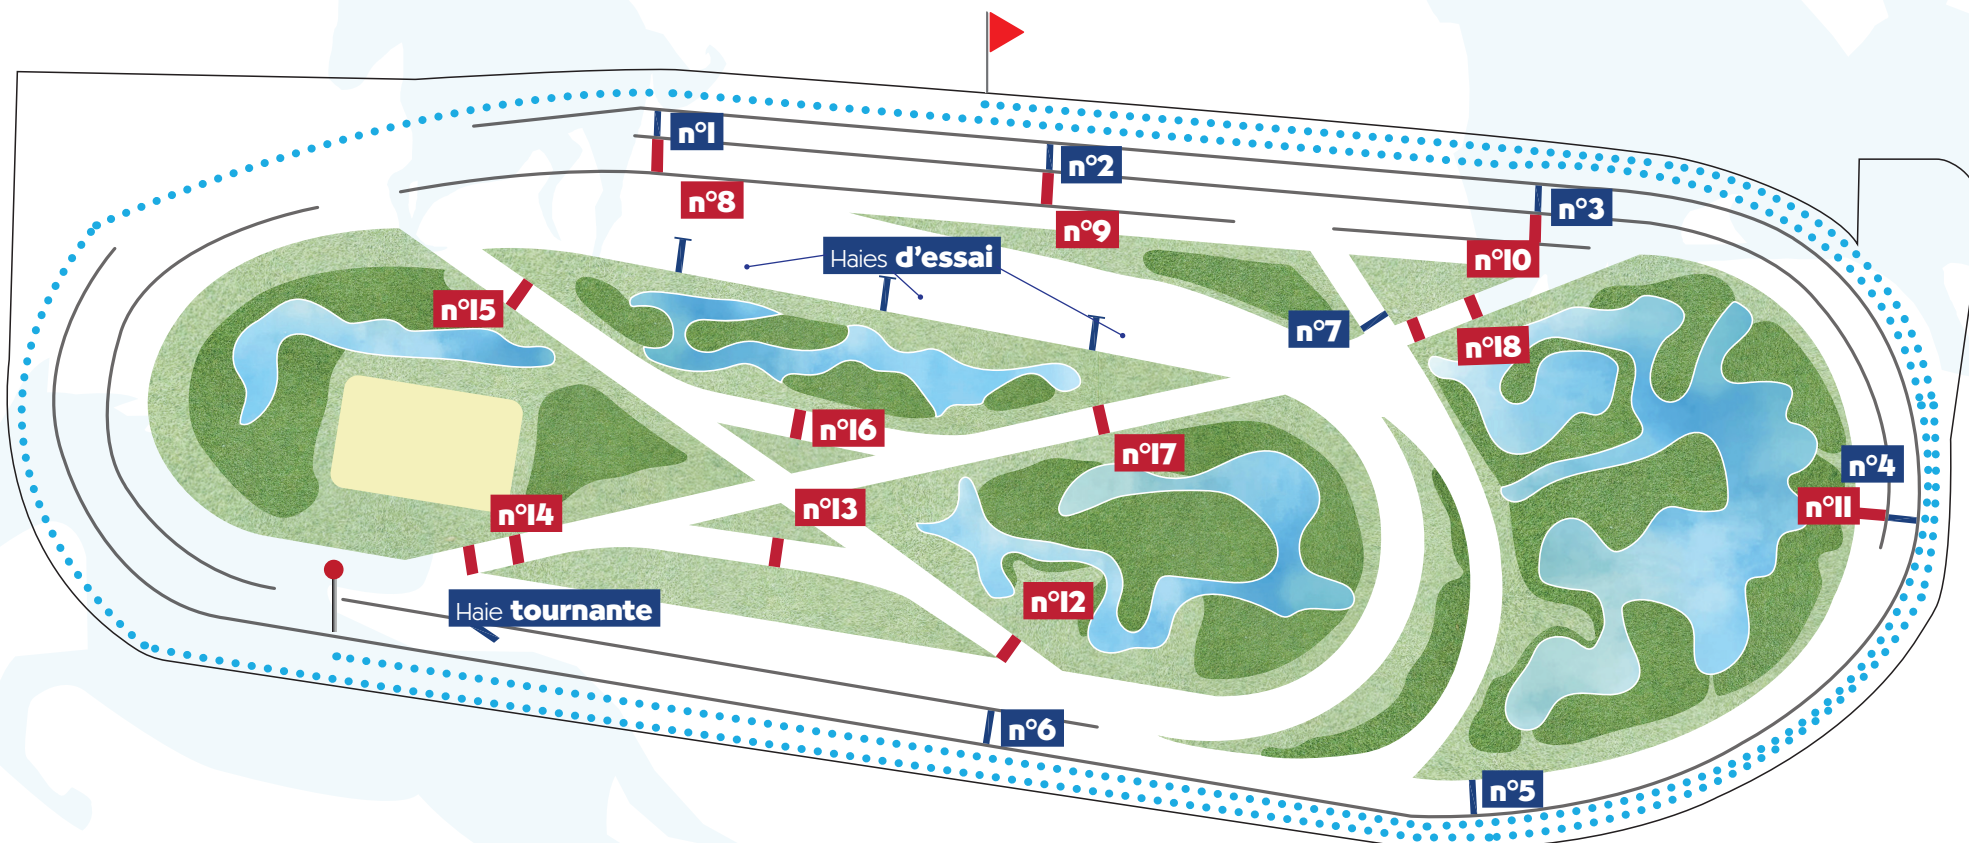

Plat 1800m

Légende

- | | | | |
|---------------|----------|-----------------|----------|
| Haies | Arrivée | Buttes en herbe | Parcours |
| Steeple-Chase | Ruisseau | Carrière | Départ |

Parcours

Plat 2200m

Légende

- | | | | |
|---------------|----------|-----------------|----------|
| Haies | Arrivée | Buttes en herbe | Parcours |
| Steeple-Chase | Ruisseau | Carrière | Départ |

Parcours

Plat 2400m

Légende

- | | | | |
|---------------|----------|-----------------|----------|
| Haies | Arrivée | Buttes en herbe | Parcours |
| Steeple-Chase | Ruisseau | Carrière | Départ |

Parcours

Plat 2900m

Légende

- | | | | |
|---------------|----------|-----------------|----------|
| Haies | Arrivée | Buttes en herbe | Parcours |
| Steeple-Chase | Ruisseau | Carrière | Départ |

Parcours

Plat 3400m

Légende

- | | | | |
|---------------|----------|-----------------|----------|
| Haies | Arrivée | Buttes en herbe | Parcours |
| Steeple-Chase | Ruisseau | Carrière | Départ |